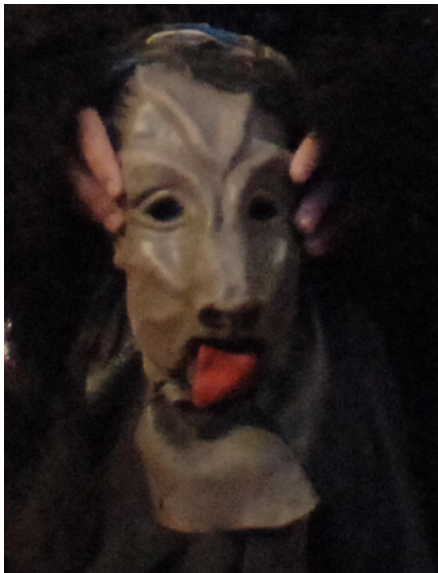

Anmeldung unter info@katrinwittig.de

VHS Lichtenberg

Paul - Junius - Str. 71, 10369 BLN

Di+Mi+Do 14-17uhr + Fr 10-13uhr

Raum 001-2

Eddie Fischer in seiner Werkstatt (Foto: Hajo Eckert)

MASKENBAU Grundkurs

mit Katrin Wittig und Doris Eisermann

Aufbau mit Ton, Kaschuren,

Lederbezug